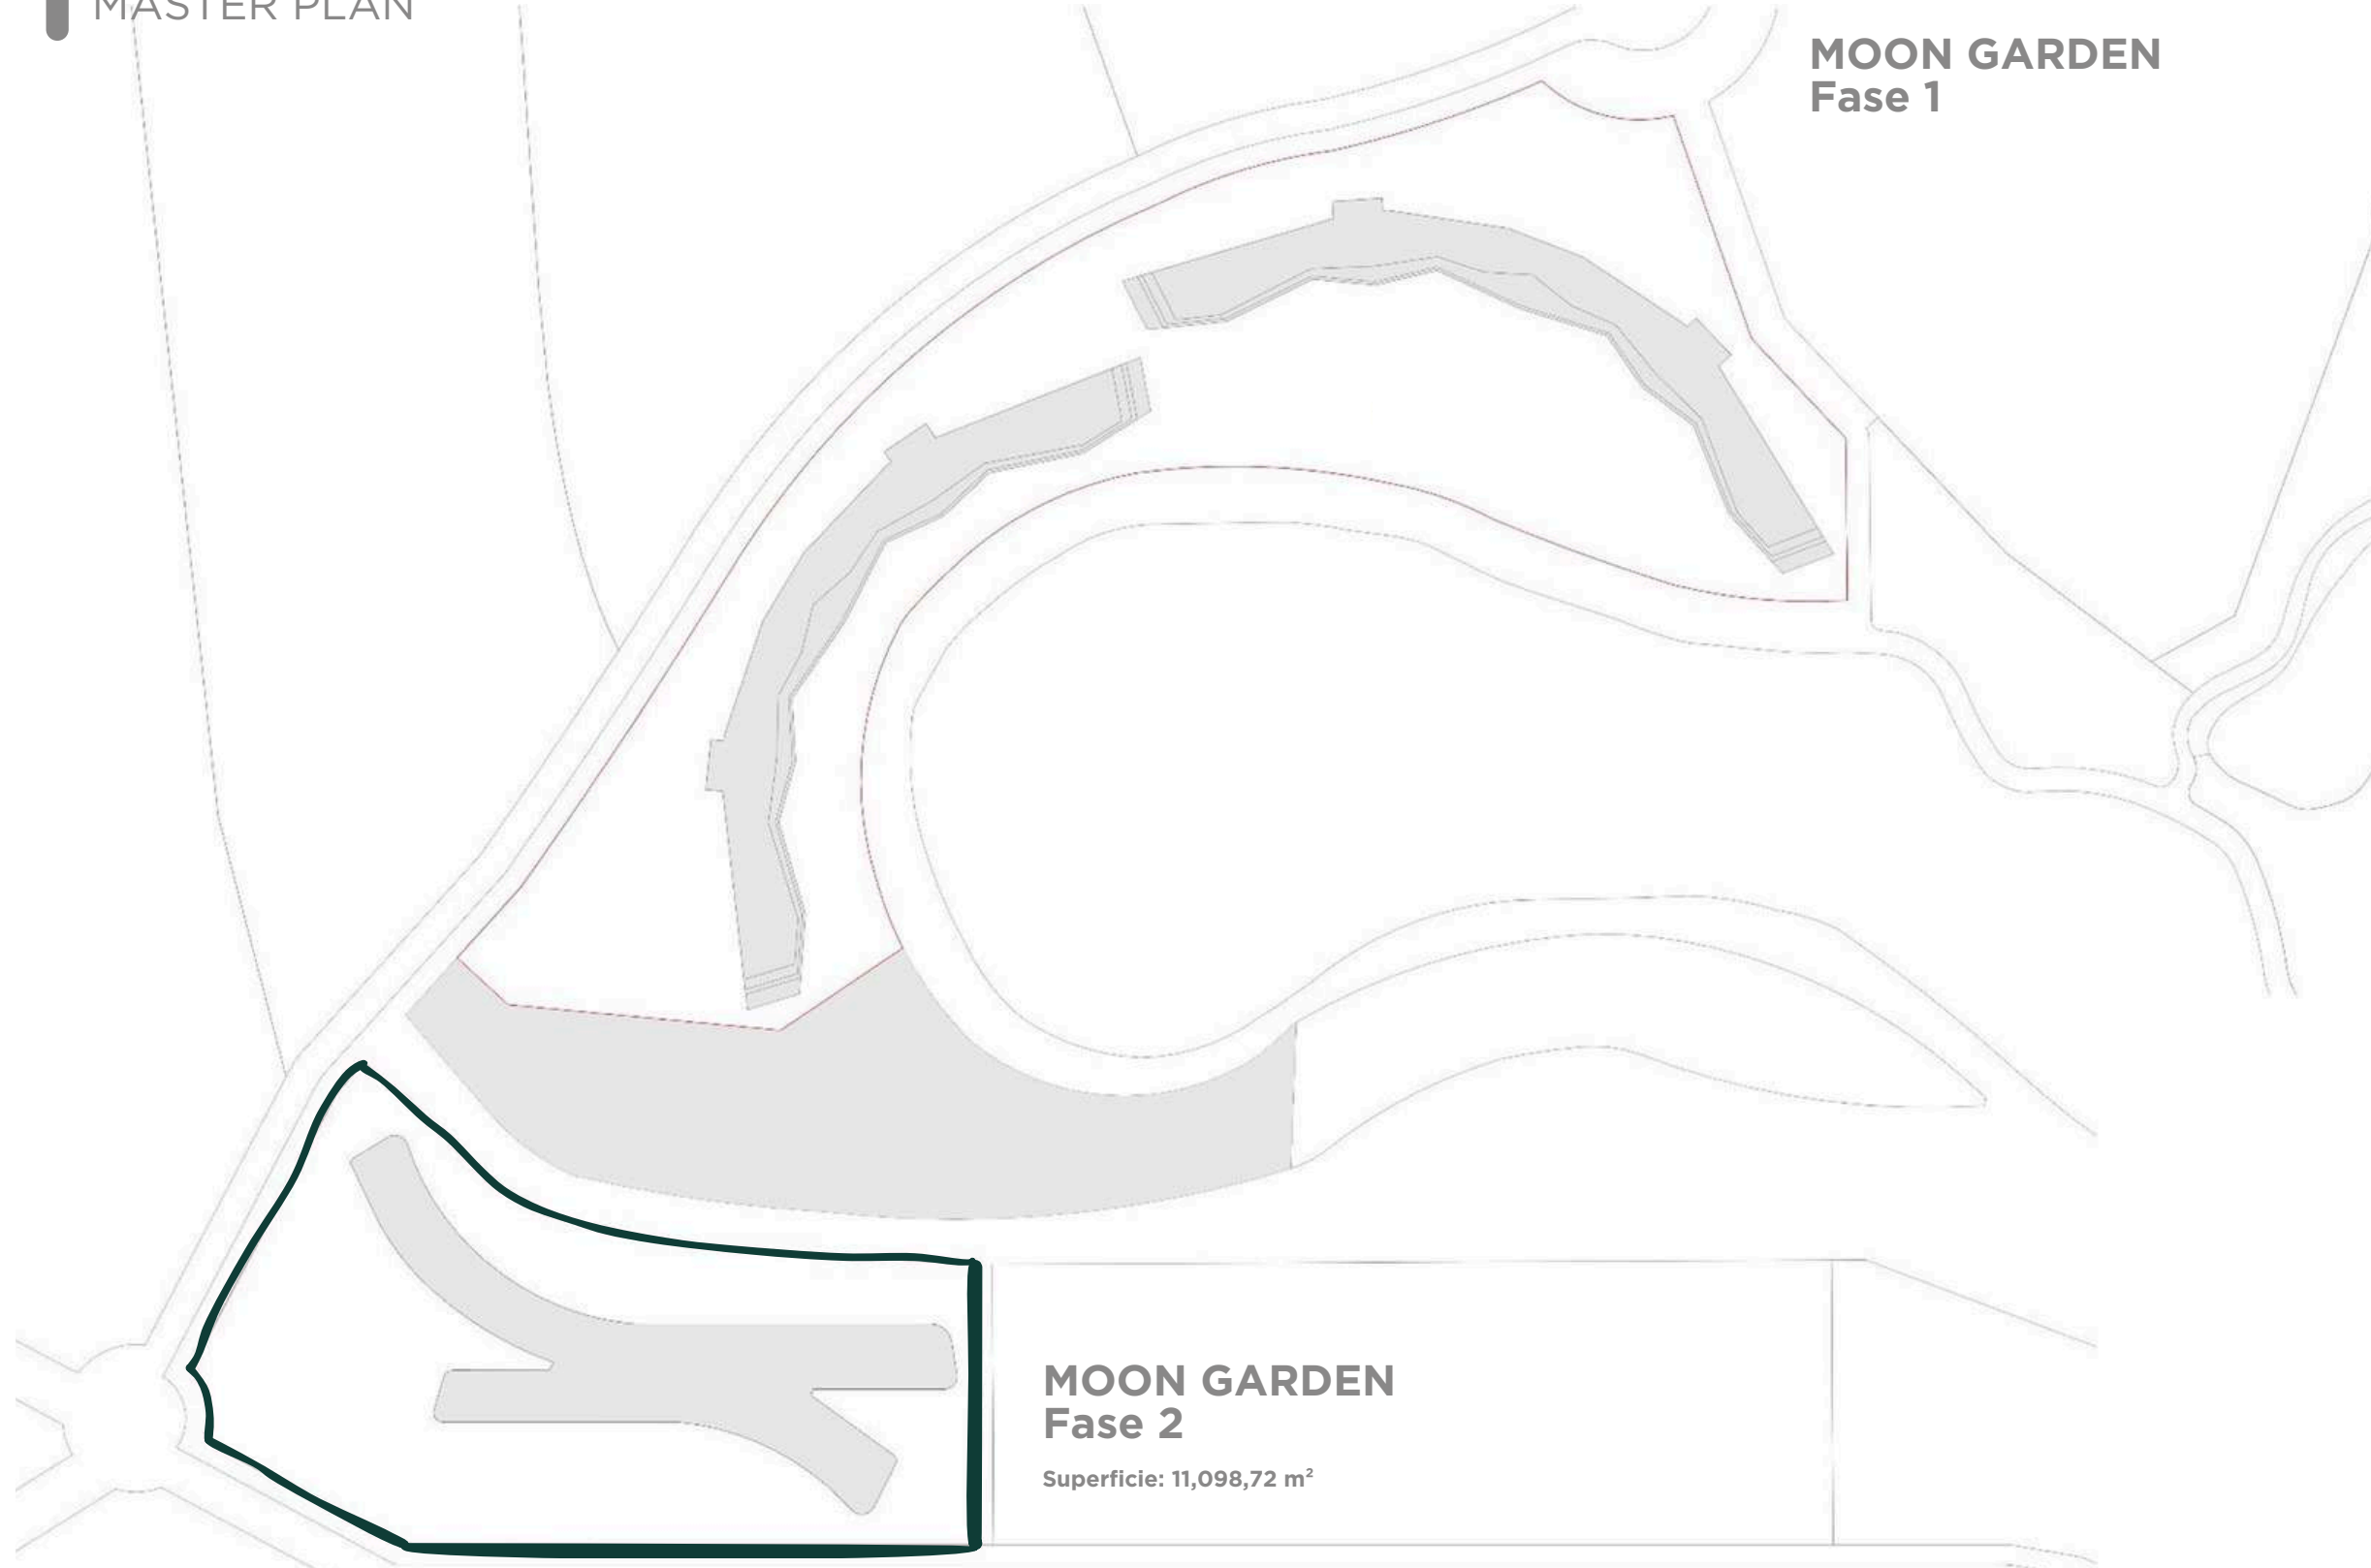

Diseñado por el prestigioso estudio de arquitectura español **Morph**
Designed by the prestigious Spanish architecture studio **Morph**

MOON GARDEN 2

MASTER PLAN

MOON GARDEN
Fase 1

MOON GARDEN
Fase 2

Superficie: 11,098,72 m²

OUTDOORS
MOON GARDEN 2

OUTDOORS
MOON GARDEN 2

TERRACES
MOON GARDEN 2

MINI GOLF
MOON GARDEN 2

PARKING
MOON GARDEN 2

 **MOON GARDEN 2**
CORAL GOLF RESORT

LOBBY
MOON GARDEN 2

PEARL